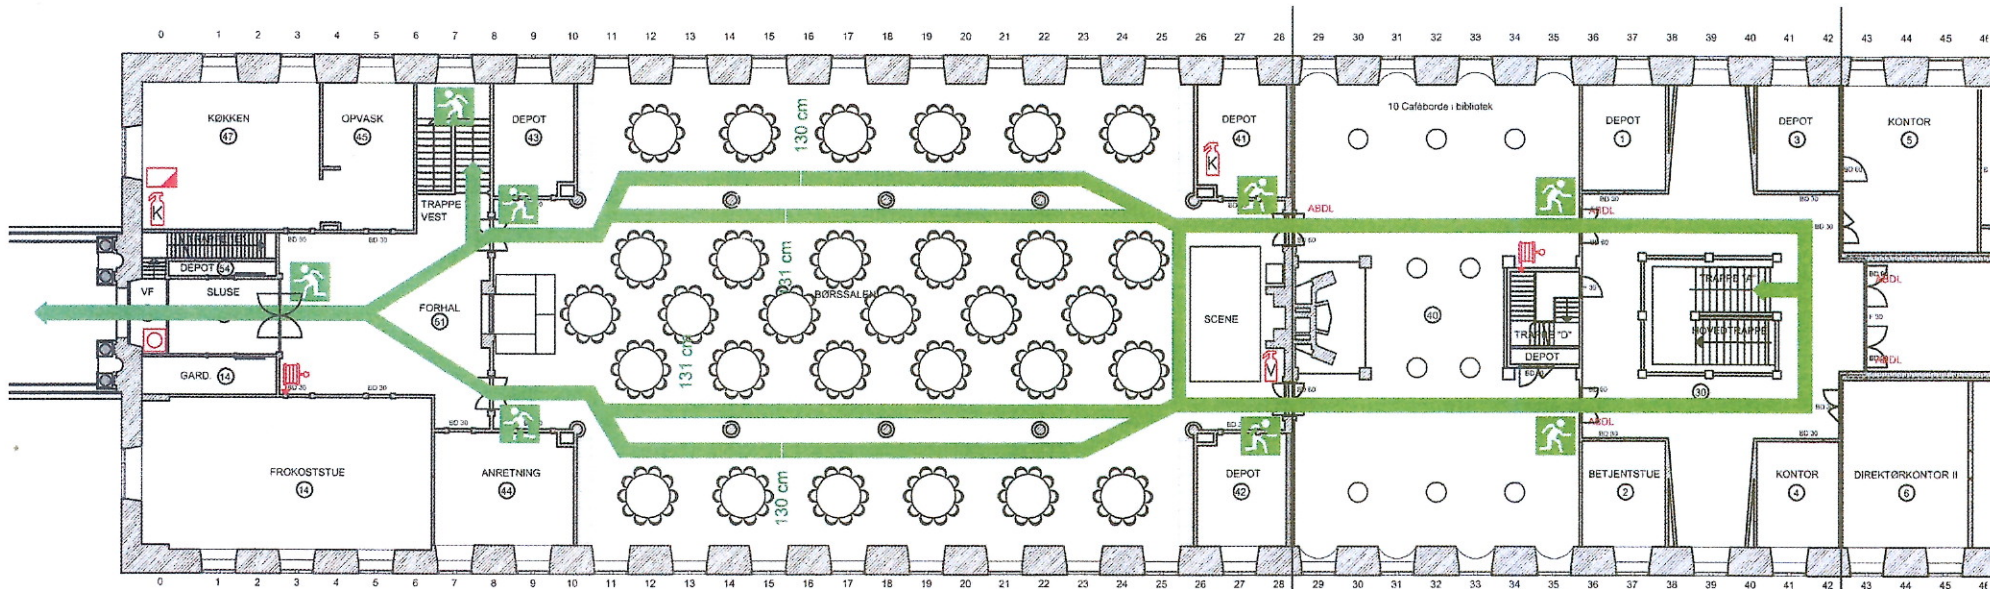

Bordopstilling 30
 Borde 300
 Stole 300
 Personer i alt 300

MAX. ANTAL PERS. 300

GODKENDT

den 23/1 2015

**KØBENHAVNS
 BRANDVÆSEN**

SIGNATUR

- Alarmtryk
 - Flugtvejsretning
 - Flugtvej (UD lampe)
 - Flugtvej min. 130 cm - alle angivne mål er min. mål
 - Kulsyreslukker
 - Trykvandslukker
 - Vandfyldt slangevinde
 - Brandtæppe
- 80 cm Alle angivne mål er min. mål

KBH. BRANDV.
 BEREDSKAB

21 JAN. 2015

2014-0261326

STED: BØRSEN - 1. ETRAGE
 EMNE: FLUGTVEJSPLANER
 BYGHERRE: DANSK ERHVERV
 TEGNING: BORDOPSTILLING 30 RUMLE
 MÅL: 1:200 Date: 15.01.2015

LH