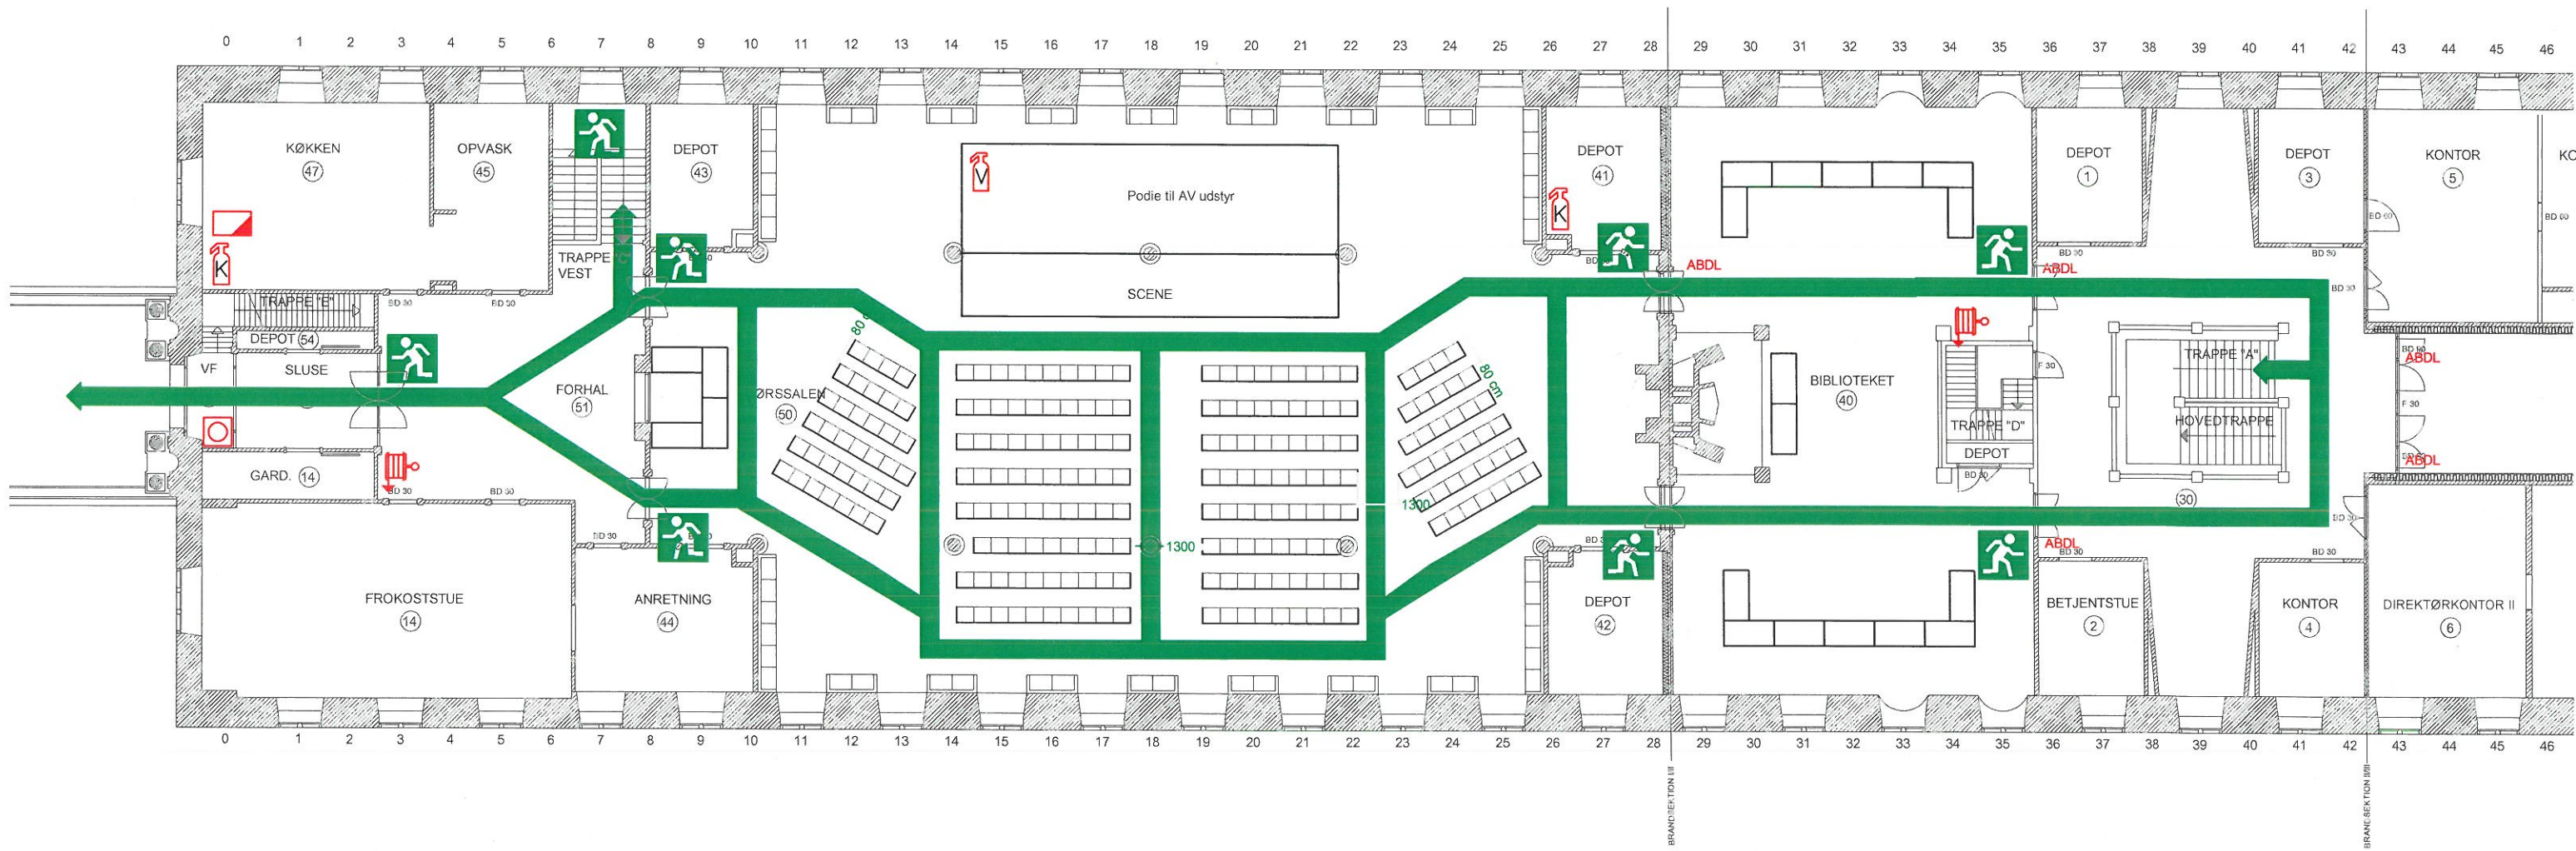

Biografopstilling på tværs

Stole 223
 Bænke langs vægge 56
 Personer i alt 279

MAX. ANTAL PERS. 279

SIGNATUR

Alarmtryk

Flugtvejsretning

Flugtvej (UD lampe)

Flugtvej min. 130 cm - alle angivne mål er min. mål

80 cm Alle angivne mål er min. mål

Kulsyreslukker

Trykvandslukker

Vandfyldt slangevinde

Brandtæppe

GODKENDT
 KØBENHAVNS BRANDVÆSEN

D. 23/9 2010

Henrik Enevold

STED: BØRSEN - 1. ETAGE
 EMNE: FLUGTVEJSPLANER
 BYGHERRE: DANSK ERHVERV
 TEGNING: BIOGRAFOPSTILLING PÅ TVÆRS
MÅL: 1:200 Dato 20.09.2010

LH ARKITEKTER MAA, PAR BOLDHUSGADE 6,1. 1062 KØBENHAVN K +45 2325 9581