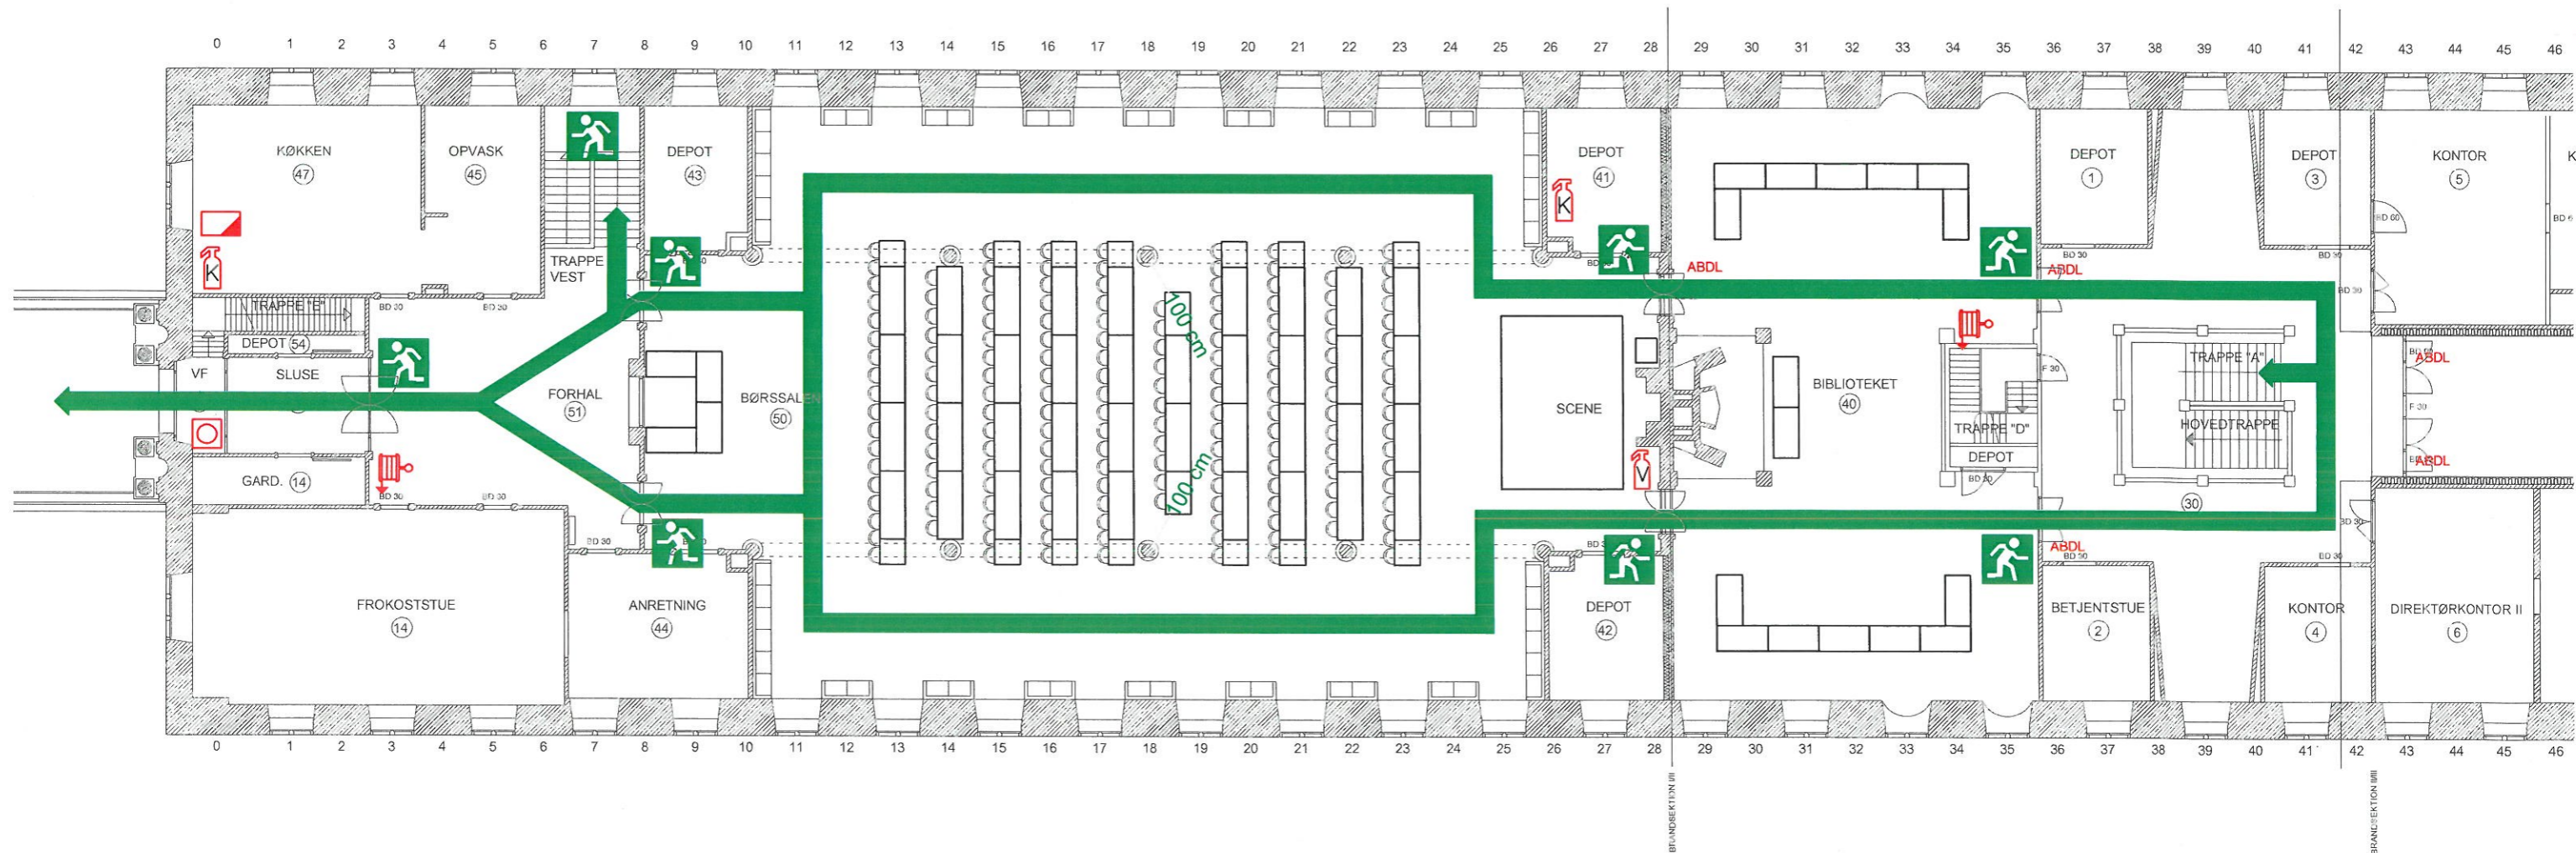

Skolebordeopstilling  
 Stole 165  
 Bænke langs vægge 56  
 Personer i alt 221

**MAX. ANTAL PERS. 221**

SIGNATUR

- Alarmtryk
- Flugtvejsretning
- Flugtvej (UD lampe)
- Flugtvej min. 130 cm - alle angivne mål er min. mål
- 80 cm Alle angivne mål er min. mål

- Kulsyreslukker
- Trykvandslukker
- Vandfyldt slangevinde
- Brandtæppe

**GODKENDT**  
 KØBENHAVNS BRANDVÆSEN

D. 23/9 2010

*Janette Enev*

STED: BØRSEN - 1. ETAGE  
 EMNE: FLUGTVEJSPLANER  
 BYGHERRE: DANSK ERHVERV  
 TEGNING: SKOLEBORDOPSTILLING  
 MÅL: 1:200 Dato 02.09.2010